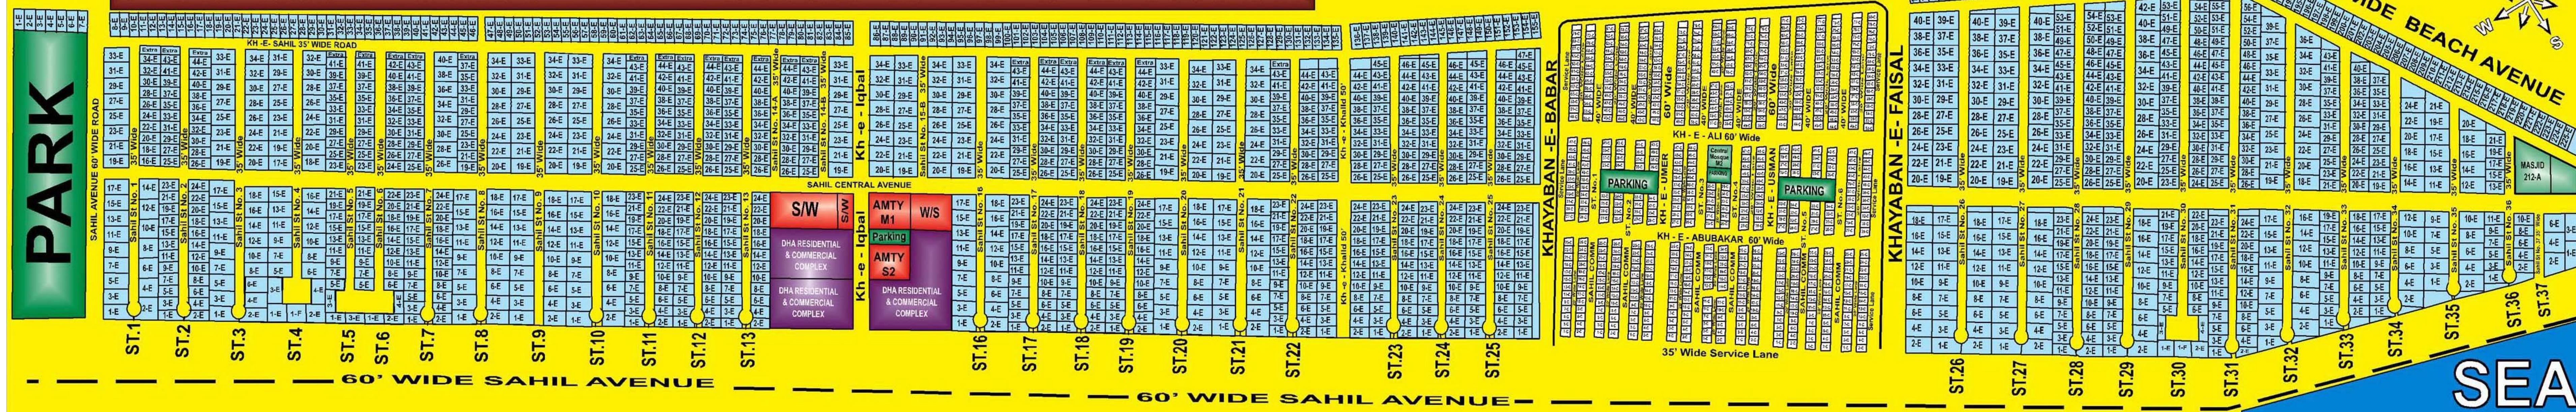

PHASE-VIII EXT D.H.A. KARACHI.

120' WIDE BEACH AVENUE

SEA